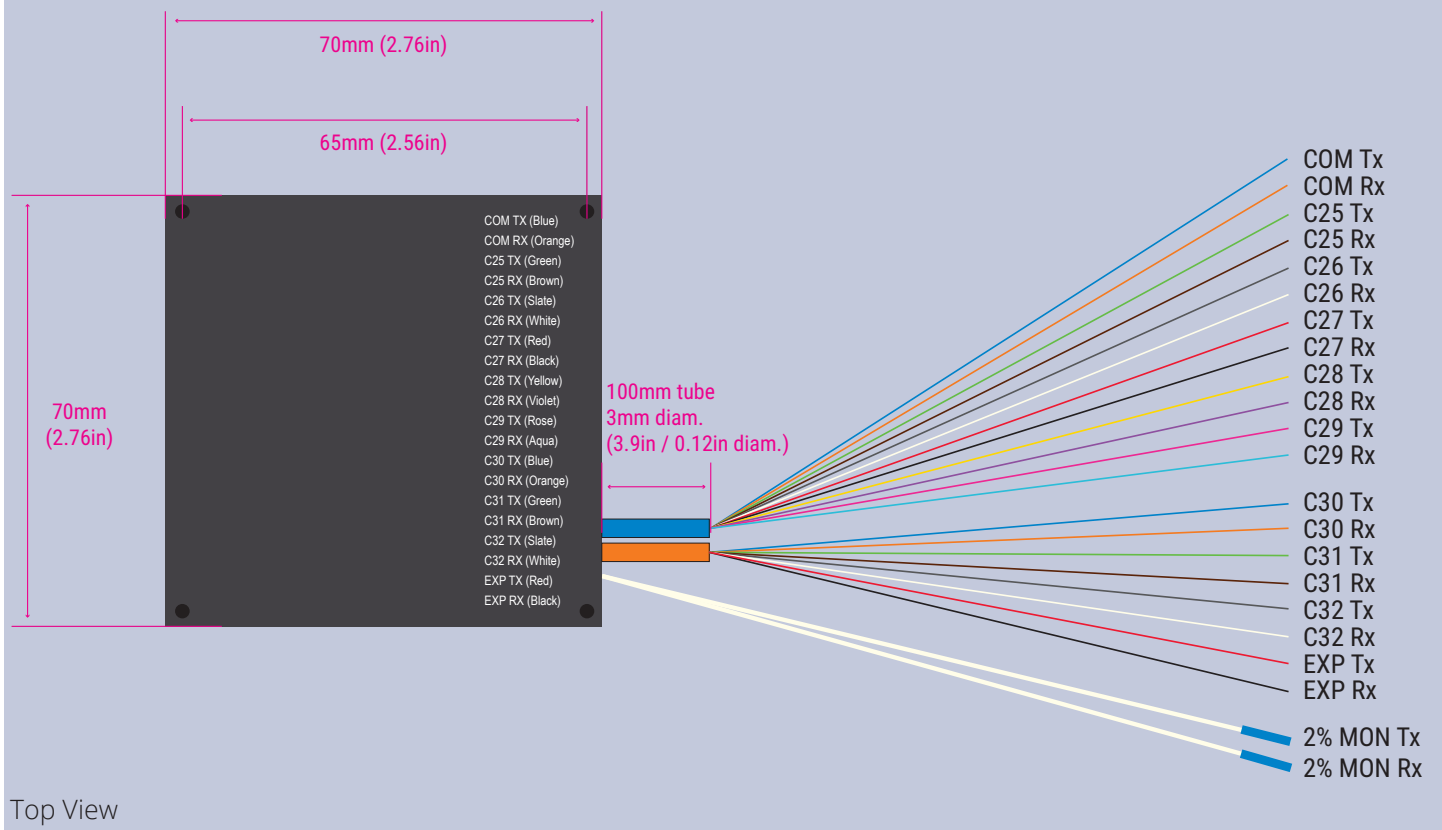

ZS-DW1-A18MBPE-8-1-25-0-2-S

Channel	Typical		Max	
	Mux IL (dB)	Dmx IL (dB)	Mux IL (dB)	Dmx IL (dB)
ITU ch. 25	1.8	3.4	2.0	3.6
ITU ch. 26	2.1	3.2	2.3	3.4
ITU ch. 27	2.4	3.0	2.6	3.2
ITU ch. 28	2.6	2.8	2.8	3.0
ITU ch. 29	2.8	2.6	3.0	2.8
ITU ch. 30	3.0	2.4	3.2	2.6
ITU ch. 31	3.2	2.1	3.4	2.3
ITU ch. 32	3.4	1.8	3.6	2.0
EXP	0.65		0.75