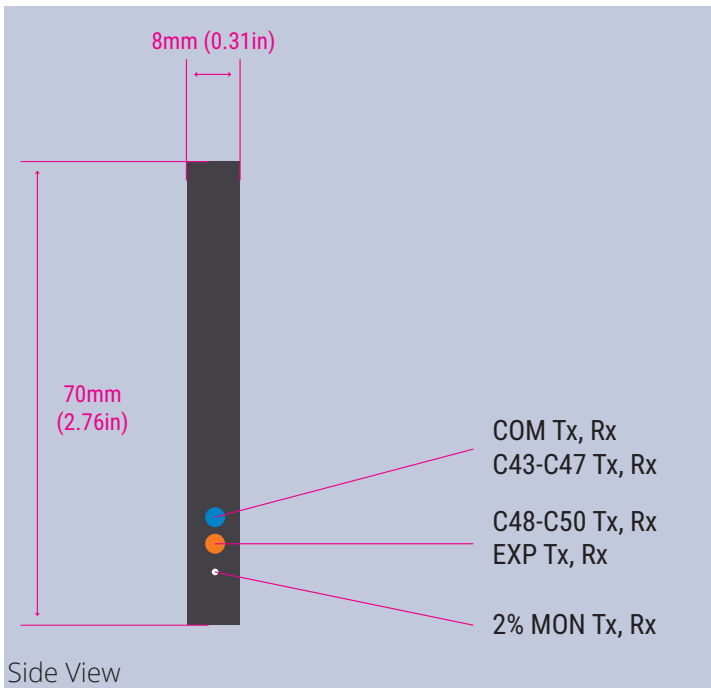

ZS-DW1-A18MBPE-8-1-34-0-2-S

Channel	Typical		Max	
	Mux IL (dB)	Dmx IL (dB)	Mux IL (dB)	Dmx IL (dB)
ITU ch. 34	1.8	3.4	2.0	3.6
ITU ch. 35	2.1	3.2	2.3	3.4
ITU ch. 36	2.4	3.0	2.6	3.2
ITU ch. 37	2.6	2.8	2.8	3.0
ITU ch. 38	2.8	2.6	3.0	2.8
ITU ch. 39	3.0	2.4	3.2	2.6
ITU ch. 40	3.2	2.1	3.4	2.3
ITU ch. 41	3.4	1.8	3.6	2.0
EXP	0.65		0.75	

ZS-DW1-A18MBPE-8-1-43-0-2-S

Top View

Side View

Channel	Typical		Max	
	Mux IL (dB)	Dmx IL (dB)	Mux IL (dB)	Dmx IL (dB)
ITU ch. 43	1.8	3.4	2.0	3.6
ITU ch. 44	2.1	3.2	2.3	3.4
ITU ch. 45	2.4	3.0	2.6	3.2
ITU ch. 46	2.6	2.8	2.8	3.0
ITU ch. 47	2.8	2.6	3.0	2.8
ITU ch. 48	3.0	2.4	3.2	2.6
ITU ch. 49	3.2	2.1	3.4	2.3
ITU ch. 50	3.4	1.8	3.6	2.0
EXP	0.65		0.75	