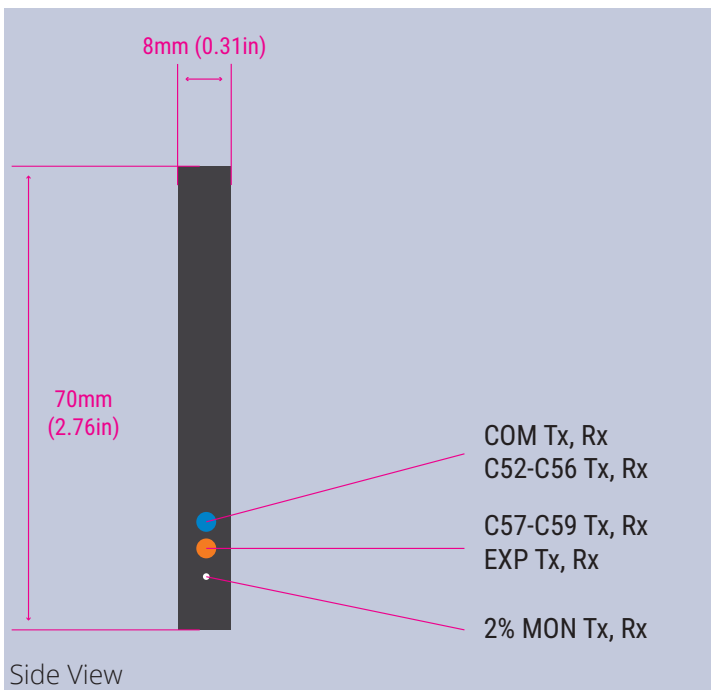

ZS-DW1-A18MBPE-8-1-43-0-2-S

Top View

Side View

Channel	Typical		Max	
	Mux IL (dB)	Dmx IL (dB)	Mux IL (dB)	Dmx IL (dB)
ITU ch. 43	1.8	3.4	2.0	3.6
ITU ch. 44	2.1	3.2	2.3	3.4
ITU ch. 45	2.4	3.0	2.6	3.2
ITU ch. 46	2.6	2.8	2.8	3.0
ITU ch. 47	2.8	2.6	3.0	2.8
ITU ch. 48	3.0	2.4	3.2	2.6
ITU ch. 49	3.2	2.1	3.4	2.3
ITU ch. 50	3.4	1.8	3.6	2.0
EXP	0.65		0.75	

ZS-DW1-A18MBPE-8-1-52-0-2-S

Channel	Typical		Max	
	Mux IL (dB)	Dmx IL (dB)	Mux IL (dB)	Dmx IL (dB)
ITU ch. 52	1.8	3.4	2.0	3.6
ITU ch. 53	2.1	3.2	2.3	3.4
ITU ch. 54	2.4	3.0	2.6	3.2
ITU ch. 55	2.6	2.8	2.8	3.0
ITU ch. 56	2.8	2.6	3.0	2.8
ITU ch. 57	3.0	2.4	3.2	2.6
ITU ch. 58	3.2	2.1	3.4	2.3
ITU ch. 59	3.4	1.8	3.6	2.0
EXP	0.65		0.75	