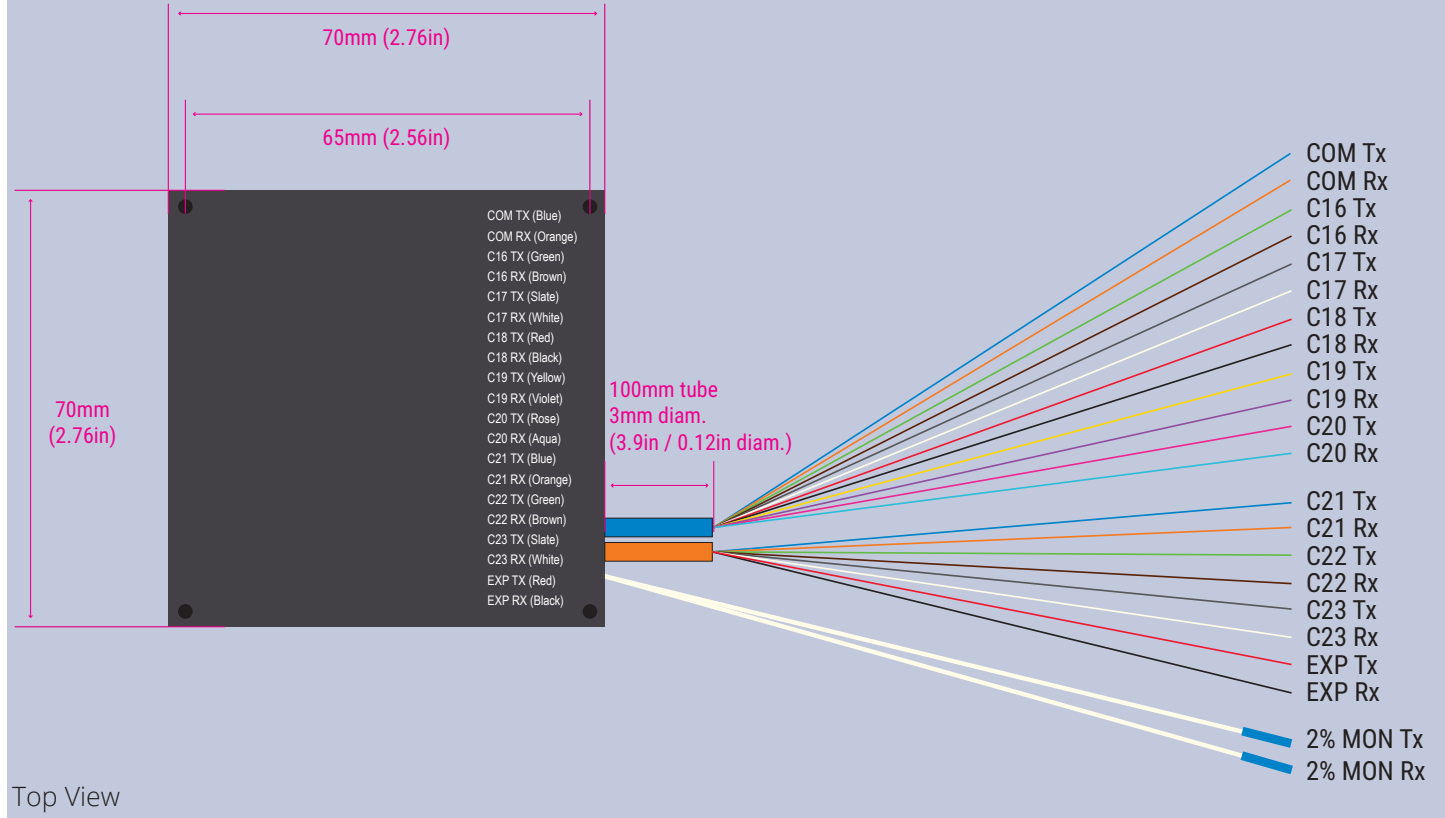

Ordering Information

C1 Part Number	Description
SUBMERSIBLE OSP CASSETTE	
ZS-DW1-A18MBPE-8-1-16-0-2-S	DWDM M/D 100Ghz 8 Ch, TFF, Ch 16 Start, 8 Skip 1, BP Express, 2m Fibers, LC 900um 2% Mon Only, OSP 70mm x 70mm x 8mm Mod Only, Submersible
ZS-DW1-A18MBPE-8-1-25-0-2-S	DWDM M/D 100Ghz 8 Ch, TFF, Ch 25 Start, 8 Skip 1, BP Express, 2m Fibers, LC 900um 2% Mon Only, OSP 70mm x 70mm x 8mm Mod Only, Submersible
ZS-DW1-A18MBPE-8-1-34-0-2-S	DWDM M/D 100Ghz 8 Ch, TFF, Ch 34 Start, 8 Skip 1, BP Express, 2m Fibers, LC 900um 2% Mon Only, OSP 70mm x 70mm x 8mm Mod Only, Submersible
ZS-DW1-A18MBPE-8-1-43-0-2-S	DWDM M/D 100Ghz 8 Ch, TFF, Ch 43 Start, 8 Skip 1, BP Express, 2m Fibers, LC 900um 2% Mon Only, OSP 70mm x 70mm x 8mm Mod Only, Submersible
ZS-DW1-A18MBPE-8-1-52-0-2-S	DWDM M/D 100Ghz 8 Ch, TFF, Ch 52 Start, 8 Skip 1, BP Express, 2m Fibers, LC 900um 2% Mon Only, OSP 70mm x 70mm x 8mm Mod Only, Submersible

Network Diagrams

Physical Diagrams and Extended Loss Specifications

ZS-DW1-A18MBPE-8-1-16-0-2-S

Channel	Typical		Max	
	Mux IL (dB)	Dmx IL (dB)	Mux IL (dB)	Dmx IL (dB)
ITU ch. 16	1.6	3.2	1.8	3.4
ITU ch. 17	1.9	3.0	2.1	3.2
ITU ch. 18	2.2	2.8	2.4	3.0
ITU ch. 19	2.4	2.6	2.6	2.8
ITU ch. 20	2.6	2.4	2.8	2.6
ITU ch. 21	2.8	2.2	3.0	2.4
ITU ch. 22	3.0	1.9	3.2	2.1
ITU ch. 23	3.2	1.6	3.4	1.8
EXP	0.65		0.75	