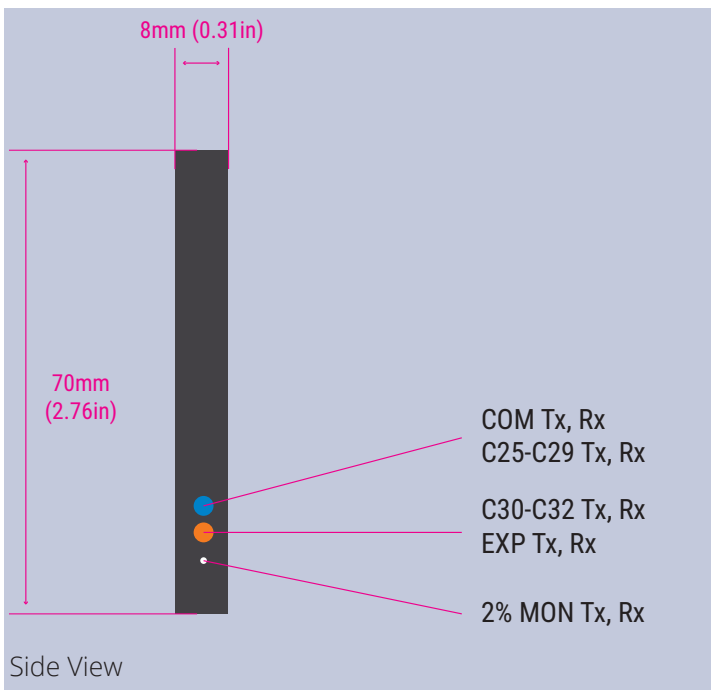

ZS-DW1-A18MBPE-8-1-25-0-2-S

Channel	Typical		Max	
	Mux IL (dB)	Dmx IL (dB)	Mux IL (dB)	Dmx IL (dB)
ITU ch. 25	1.8	3.4	2.0	3.6
ITU ch. 26	2.1	3.2	2.3	3.4
ITU ch. 27	2.4	3.0	2.6	3.2
ITU ch. 28	2.6	2.8	2.8	3.0
ITU ch. 29	2.8	2.6	3.0	2.8
ITU ch. 30	3.0	2.4	3.2	2.6
ITU ch. 31	3.2	2.1	3.4	2.3
ITU ch. 32	3.4	1.8	3.6	2.0
EXP	0.65		0.75