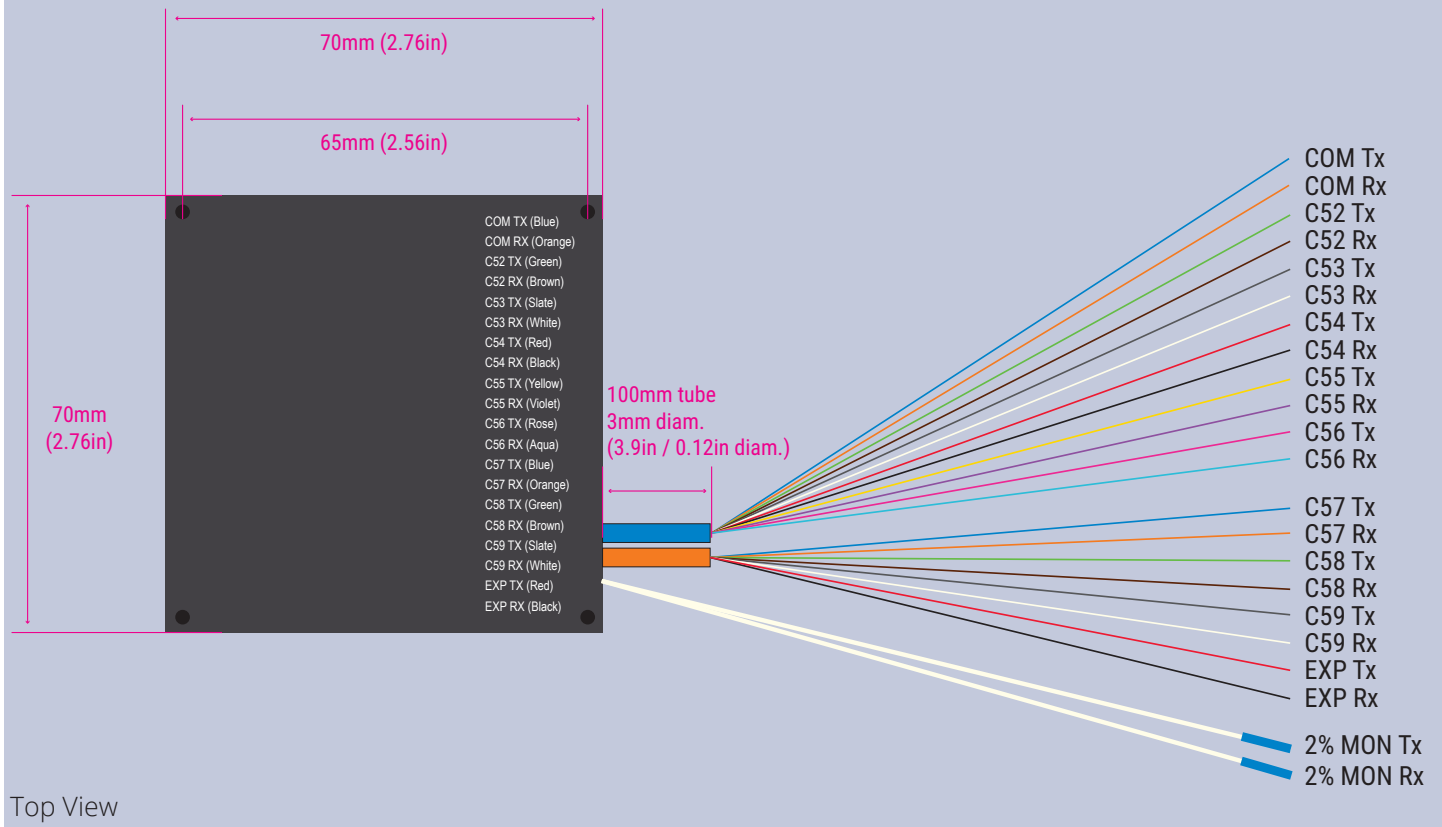

ZS-DW1-A18MBPE-8-1-52-0-2-S

Channel	Typical		Max	
	Mux IL (dB)	Dmx IL (dB)	Mux IL (dB)	Dmx IL (dB)
ITU ch. 52	1.8	3.4	2.0	3.6
ITU ch. 53	2.1	3.2	2.3	3.4
ITU ch. 54	2.4	3.0	2.6	3.2
ITU ch. 55	2.6	2.8	2.8	3.0
ITU ch. 56	2.8	2.6	3.0	2.8
ITU ch. 57	3.0	2.4	3.2	2.6
ITU ch. 58	3.2	2.1	3.4	2.3
ITU ch. 59	3.4	1.8	3.6	2.0
EXP	0.65		0.75