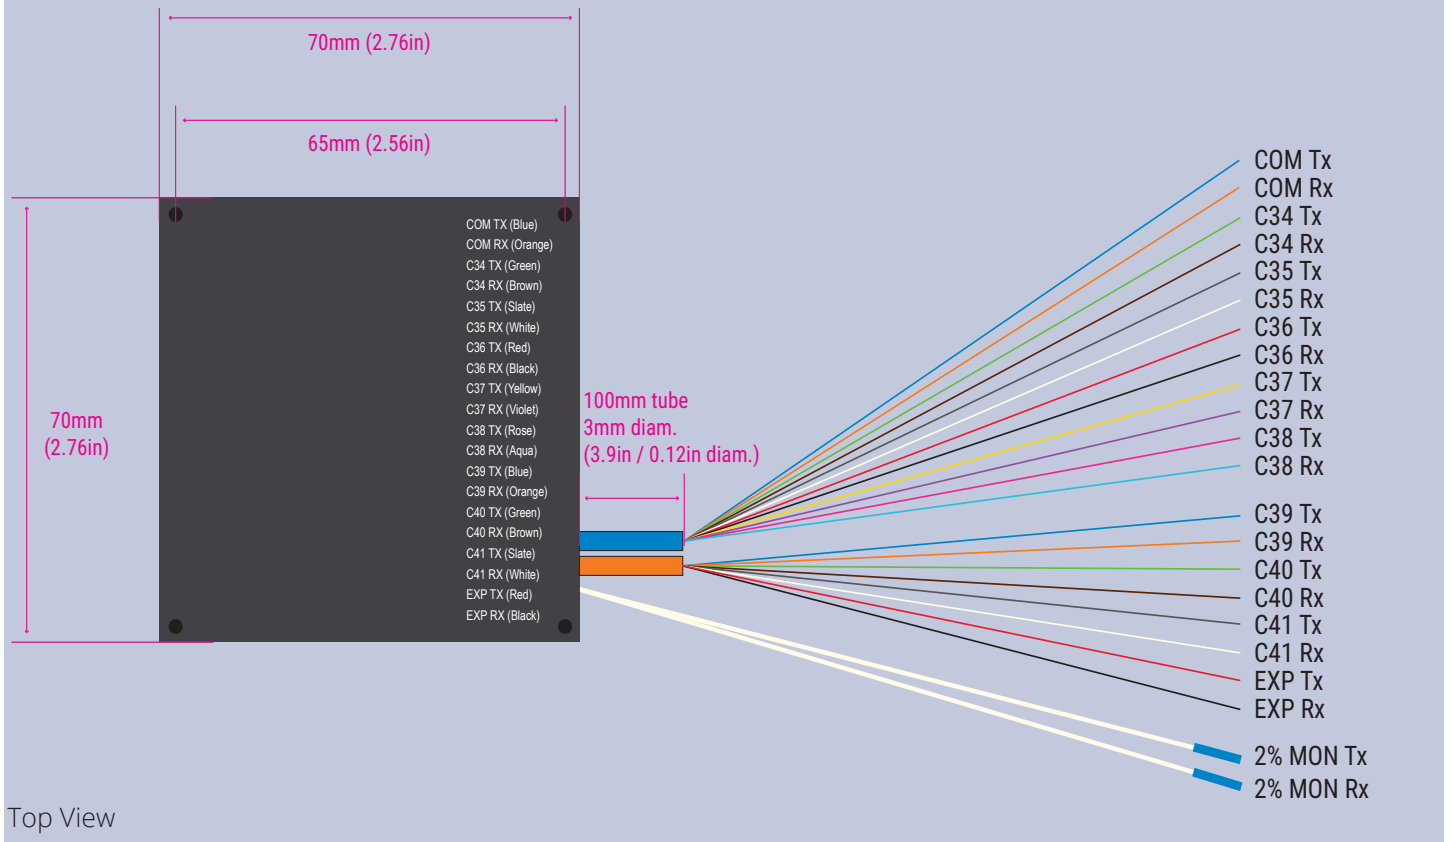

ZS-DW1-A18MBPE-8-1-34-0-2-S

Channel	Typical		Max	
	Mux IL (dB)	Dmx IL (dB)	Mux IL (dB)	Dmx IL (dB)
ITU ch. 34	1.8	3.4	2.0	3.6
ITU ch. 35	2.1	3.2	2.3	3.4
ITU ch. 36	2.4	3.0	2.6	3.2
ITU ch. 37	2.6	2.8	2.8	3.0
ITU ch. 38	2.8	2.6	3.0	2.8
ITU ch. 39	3.0	2.4	3.2	2.6
ITU ch. 40	3.2	2.1	3.4	2.3
ITU ch. 41	3.4	1.8	3.6	2.0
EXP	0.65		0.75