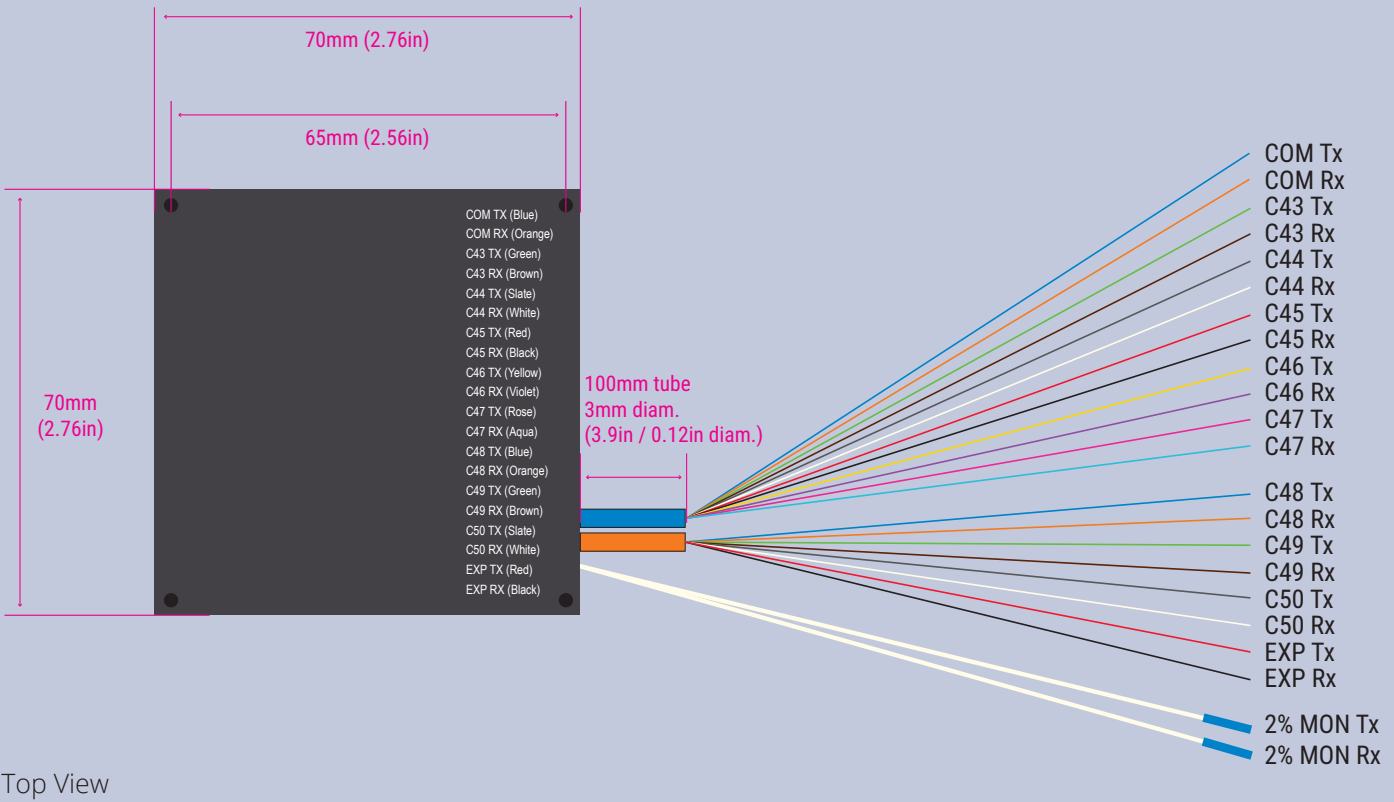

ZS-DW1-A18MBPE-8-1-25-0-2-S

Channel	Typical		Max	
	Mux IL (dB)	Dmx IL (dB)	Mux IL (dB)	Dmx IL (dB)
ITU ch. 25	1.8	3.4	2.0	3.6
ITU ch. 26	2.1	3.2	2.3	3.4
ITU ch. 27	2.4	3.0	2.6	3.2
ITU ch. 28	2.6	2.8	2.8	3.0
ITU ch. 29	2.8	2.6	3.0	2.8
ITU ch. 30	3.0	2.4	3.2	2.6
ITU ch. 31	3.2	2.1	3.4	2.3
ITU ch. 32	3.4	1.8	3.6	2.0
EXP	0.65		0.75	

ZS-DW1-A18MBPE-8-1-43-0-2-S

Top View

Side View

Channel	Typical		Max	
	Mux IL (dB)	Dmx IL (dB)	Mux IL (dB)	Dmx IL (dB)
ITU ch. 43	1.8	3.4	2.0	3.6
ITU ch. 44	2.1	3.2	2.3	3.4
ITU ch. 45	2.4	3.0	2.6	3.2
ITU ch. 46	2.6	2.8	2.8	3.0
ITU ch. 47	2.8	2.6	3.0	2.8
ITU ch. 48	3.0	2.4	3.2	2.6
ITU ch. 49	3.2	2.1	3.4	2.3
ITU ch. 50	3.4	1.8	3.6	2.0
EXP	0.65		0.75	